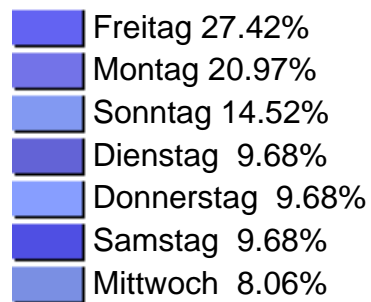

[zurück](#)

Wochenstatistik für die ID 107289

[zurück](#)

Wochenstatistik für die ID 107289 [Kuchendiagramm]

Es werden in dieser Statistik nur Werte angezeigt, deren Anteil größer 5 % ist!
Die restlichen Werte werden dann als Zusammenfassung dargestellt!

	41 Woche	25.81%
	42 Woche	11.29%
	50 Woche	11.29%
	44 Woche	9.68%
	45 Woche	9.68%
	43 Woche	6.45%
	46 Woche	6.45%
	49 Woche	6.45%
	restliche Wochen	

[zurück](#)

Wochentagsstatistik für die ID 107289 [Kuchendiagramm]

Es werden in dieser Statistik nur Werte angezeigt, deren Anteil größer 5 % ist!
Die restlichen Werte werden dann als Zusammenfassung dargestellt!

[zurück](#)

Tagesstatistik für die ID 107289

Friday, 10.Oct.2003	[000010]:	
Saturday, 11.Oct.2003	[000004]:	
Friday, 07.Nov.2003	[000003]:	
Thursday, 30.Oct.2003	[000003]:	
Monday, 13.Oct.2003	[000002]:	
Monday, 15.Dec.2003	[000002]:	
Monday, 17.Nov.2003	[000002]:	
Sunday, 14.Dec.2003	[000002]:	
Sunday, 26.Oct.2003	[000002]:	
Tuesday, 09.Dec.2003	[000002]:	
Tuesday, 25.Nov.2003	[000002]:	
Wednesday, 12.Nov.2003	[000002]:	
Friday, 05.Dec.2003	[000001]:	
Friday, 17.Oct.2003	[000001]:	
Friday, 24.Oct.2003	[000001]:	
Friday, 31.Oct.2003	[000001]:	
Monday, 01.Dec.2003	[000001]:	
Monday, 08.Dec.2003	[000001]:	
Monday, 10.Nov.2003	[000001]:	
Monday, 20.Oct.2003	[000001]:	
Monday, 24.Nov.2003	[000001]:	
Monday, 27.Oct.2003	[000001]:	
Monday, 29.Sep.2003	[000001]:	
Saturday, 13.Dec.2003	[000001]:	
Saturday, 18.Oct.2003	[000001]:	
Sunday, 02.Nov.2003	[000001]:	
Sunday, 09.Nov.2003	[000001]:	
Sunday, 19.Oct.2003	[000001]:	
Sunday, 23.Nov.2003	[000001]:	
Sunday, 28.Sep.2003	[000001]:	
Thursday, 04.Dec.2003	[000001]:	
Thursday, 16.Oct.2003	[000001]:	
Thursday, 18.Dec.2003	[000001]:	
Tuesday, 04.Nov.2003	[000001]:	
Tuesday, 14.Oct.2003	[000001]:	
Wednesday, 03.Dec.2003	[000001]:	
Wednesday, 15.Oct.2003	[000001]:	