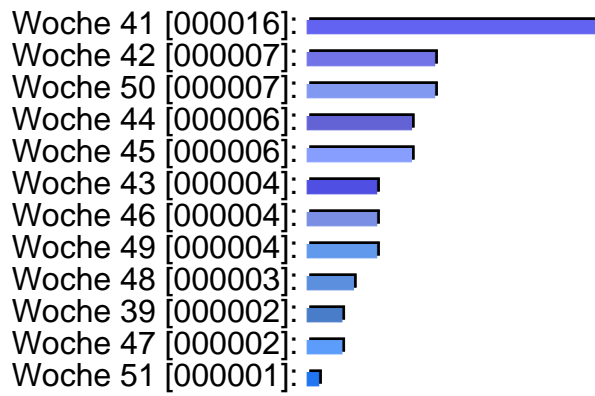

Wochenstatistik für die ID 107289

[zurück](#)