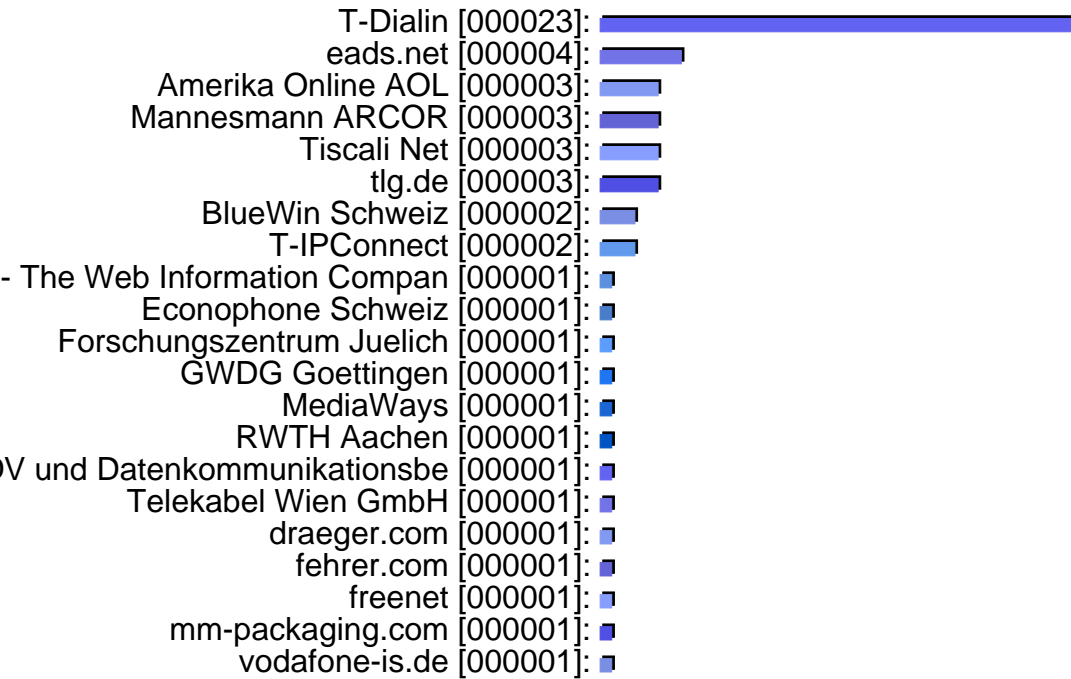

Anzahl unterschiedlicher Länder: 6

Das häufigste Zugriffsland: Germany [50 Hits]

Zugriffe aller Länder: 62

Davon Zugriffe aus Deutschland: 50

Verweildauer auf Ihrer Seite: 0 Sekunden

- Seite (03): [Statistik der Zugriffsländer](#)
- Seite (04): [Statistik der Zugriffsländer \[Kuchengrafik\]](#)
- Seite (05): [Statistik der Provider](#)
- Seite (06): [Statistik der Provider \[Kuchengrafik\]](#)
- Seite (07): [Betriebssystemstatistik](#)
- Seite (08): [Betriebssystemstatistik \[Kuchengrafik\]](#)
- Seite (09): [Browserstatistik](#)
- Seite (10): [Browserstatistik \[Kuchengrafik\]](#)
- Seite (11): [Wochenstatistik](#)
- Seite (12): [Wochenstatistik \[Kuchengrafik\]](#)
- Seite (13): [Wochentagsstatistik](#)
- Seite (14): [Wochentagsstatistik \[Kuchengrafik\]](#)
- Seite (15): [Tagesstatistik](#)
- Seite (16): [Tagesstatistik \[Kuchengrafik\]](#)
- Seite (17): [Stundenstatistik](#)
- Seite (18): [Stundenstatistik \[Kuchengrafik\]](#)
- Seite (19): [Linkcounterstatistik](#)
- Seite (20): [Linkcounterstatistik \[Kuchengrafik\]](#)
- Seite (21): [Page Voting Auswertung](#)
- Seite (22): [Einstellungen Ihrer ID](#)

Zugriffsländerstatistik für die ID 107289 [Kuchendiagramm]

Es werden in dieser Statistik nur Werte angezeigt, deren Anteil größer 5 % ist!
Die restlichen Werte werden dann als Zusammenfassung dargestellt!

- Germany 80.65%
- United States 9.68%
- restliche Länder

[zurück](#)

Providerstatistik für die ID 107289

[zurück](#)

Providerstatistik für die ID 107289 [Kuchendiagramm]

Es werden in dieser Statistik nur Werte angezeigt, deren Anteil größer 5 % ist!
Die restlichen Werte werden dann als Zusammenfassung dargestellt!