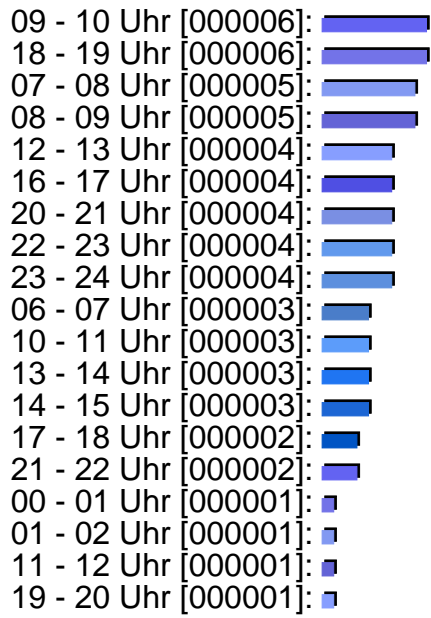

Es werden in dieser Statistik nur Werte angezeigt, deren Anteil größer 5 % ist!
Die restlichen Werte werden dann als Zusammenfassung dargestellt!

[zurück](#)

Tagesstatistik für die ID 107289

Friday, 10.Oct.2003	[000010]:	
Saturday, 11.Oct.2003	[000004]:	
Friday, 07.Nov.2003	[000003]:	
Thursday, 30.Oct.2003	[000003]:	
Monday, 13.Oct.2003	[000002]:	
Monday, 15.Dec.2003	[000002]:	
Monday, 17.Nov.2003	[000002]:	
Sunday, 14.Dec.2003	[000002]:	
Sunday, 26.Oct.2003	[000002]:	
Tuesday, 09.Dec.2003	[000002]:	
Tuesday, 25.Nov.2003	[000002]:	
Wednesday, 12.Nov.2003	[000002]:	
Friday, 05.Dec.2003	[000001]:	
Friday, 17.Oct.2003	[000001]:	
Friday, 24.Oct.2003	[000001]:	
Friday, 31.Oct.2003	[000001]:	
Monday, 01.Dec.2003	[000001]:	
Monday, 08.Dec.2003	[000001]:	
Monday, 10.Nov.2003	[000001]:	
Monday, 20.Oct.2003	[000001]:	
Monday, 24.Nov.2003	[000001]:	
Monday, 27.Oct.2003	[000001]:	
Monday, 29.Sep.2003	[000001]:	
Saturday, 13.Dec.2003	[000001]:	
Saturday, 18.Oct.2003	[000001]:	
Sunday, 02.Nov.2003	[000001]:	
Sunday, 09.Nov.2003	[000001]:	
Sunday, 19.Oct.2003	[000001]:	
Sunday, 23.Nov.2003	[000001]:	
Sunday, 28.Sep.2003	[000001]:	
Thursday, 04.Dec.2003	[000001]:	
Thursday, 16.Oct.2003	[000001]:	
Thursday, 18.Dec.2003	[000001]:	
Tuesday, 04.Nov.2003	[000001]:	
Tuesday, 14.Oct.2003	[000001]:	
Wednesday, 03.Dec.2003	[000001]:	
Wednesday, 15.Oct.2003	[000001]:	

[zurück](#)

Tagesstatistik für die ID 107289 [Kuchendiagramm]

Es werden in dieser Statistik nur Werte angezeigt, deren Anteil größer 5 % ist!
Die restlichen Werte werden dann als Zusammenfassung dargestellt!

-  Friday, 10.Oct.2003 16.13%
-  Saturday, 11.Oct.2003 6.45%
-  restliche Tage

[zurück](#)

Stundenstatistik für die ID 107289

[zurück](#)

Stundenstatistik für die ID 107289 [Kuchendiagramm]

Es werden in dieser Statistik nur Werte angezeigt, deren Anteil größer 5 % ist!
Die restlichen Werte werden dann als Zusammenfassung dargestellt!