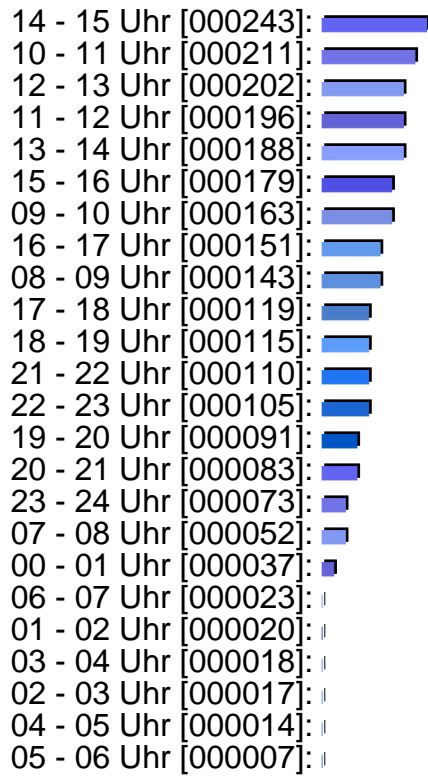

Anbei erhalten Sie die aktuellen Statistiken für Ihre WEBCounter ID 39887
Diese Statistiken werden direkt zur Laufzeit erzeugt. Die Daten für die Statistik kommen aus einer SQL Datenbank die nicht direkt durch den Counterserver gepflegt wird. Daher kann es vorkommen, daß Ihre Statistiken bis zu einem Tag Rückstand haben.

Anzahl untersch. Provider: 406
Der aktivste Provider: T-Dialin [892 Hits]

Anzahl Zugriffe heute: 0
Anzahl Zugriffe gestern: 4
Zugriffe der letzten 7 Tage: 4 / 5 / 6 / 2 / 2 / 3 / 8
Durchschn. Zugriffe pro Tag: 10
Durchschn. Zugriffe pro Woche: 73

[zurück](#)

Tagesstatistik für die ID 39887 [Kuchendiagramm]

Es werden in dieser Statistik nur Werte angezeigt, deren Anteil größer 5 % ist!
Die restlichen Werte werden dann als Zusammenfassung dargestellt!

 restliche Tage

[zurück](#)

Stundenstatistik für die ID 39887

[zurück](#)

Stundenstatistik für die ID 39887 [Kuchendiagramm]

Es werden in dieser Statistik nur Werte angezeigt, deren Anteil größer 5 % ist!
Die restlichen Werte werden dann als Zusammenfassung dargestellt!