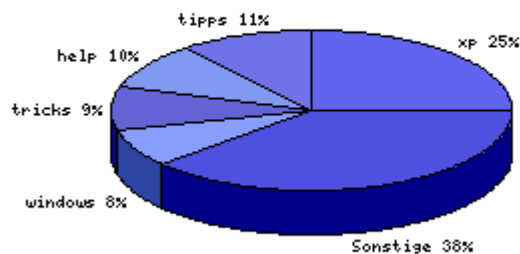

tipps,tricks 1

☐ xp	26
☐ tipps	11
☐ help	10
☐ tricks	9
☐ windows	8
☐ Sonstige	40