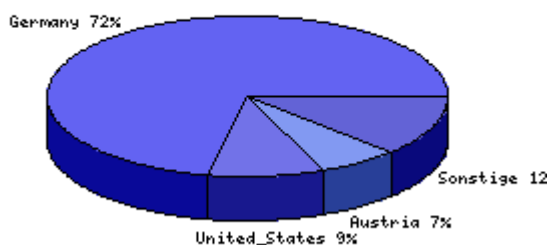

Diese Woche bei **CONRAD.DE**
Neujahrsschnäppchen 2005!
[Hier klicken](#)

Kodak EasyShare CX7300 **nur € 89,-**
SanDisk SD-Card 1GB **nur € 79,-**

Providerstatistik für ID 39887

t-dialin.net	862
t-ipconnect.de	253
aol.com	112
arcor-ip.net	88
pppool.de	63
mcbone.net	53
tiscali.de	51
mediaways.net	50
surfer.at	46
hansenet.de	38
telekom.at	38
bluewin.ch	36
hispeed.ch	33
ac.at	18
colt.net	16
qsc.de	15
versanet.de	15
adsplus.ch	12
ewetel.net	12
sbs.de	12
t-online.de	12
netcologne.de	10
nvag.de	10
tu-darmstadt.de	10