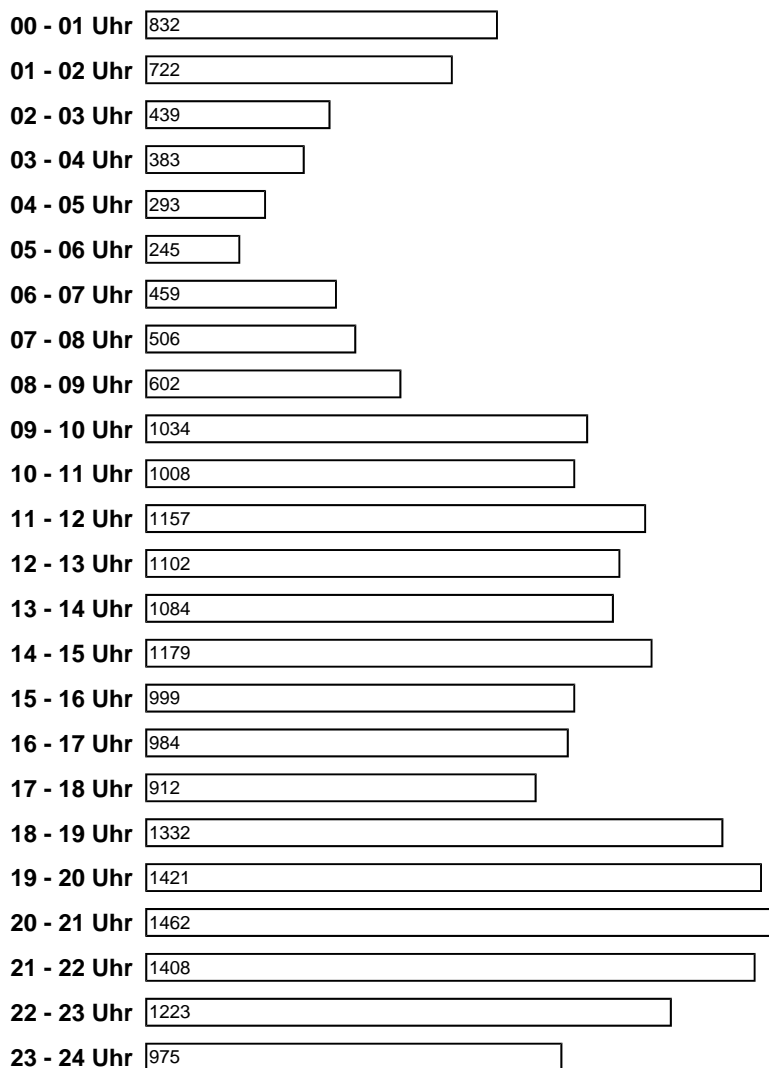

### Zugriffsländerstatistik für ID 75239

Germany	13598
United States	4131
Switzerland	1278
Europe	980
Austria	437
Spain	373
United Kingdom	300
Netherlands	154
Belgium	67
Sweden	67
unknown/unbekannt	67
Lithuania	58
Denmark	36
Poland	29
Canada	28
Paraguay	27
France	21
Italy	17
Hungary	14
Czech Republic	12
Australia	8
Israel	7
China	5
Norway	5
Romania	5

### Monatsstatistik für ID 75239

Januar	145
Februar	94
Maerz	87
April	80
Mai	2136
Juni	3217
Juli	2608
August	2303
September	2911

Oktober

November

Dezember

**Wochenstatistik für ID 75239**

- Woche 01
- Woche 02
- Woche 03
- Woche 04
- Woche 05
- Woche 06
- Woche 07
- Woche 08
- Woche 09
- Woche 10
- Woche 11
- Woche 12
- Woche 13
- Woche 14
- Woche 15
- Woche 16
- Woche 17
- Woche 18
- Woche 19
- Woche 20
- Woche 21
- Woche 22
- Woche 23
- Woche 24
- Woche 25

**Wochentagsstatistik für ID 75239**

**Tagesstatistik für ID 75239**

Monday, 06.Dec.2004	25
Tuesday, 07.Dec.2004	28
Wednesday, 08.Dec.2004	42
Thursday, 09.Dec.2004	82
Friday, 10.Dec.2004	92
Saturday, 11.Dec.2004	67
Sunday, 12.Dec.2004	43
Monday, 13.Dec.2004	31
Tuesday, 14.Dec.2004	21
Wednesday, 15.Dec.2004	23
Thursday, 16.Dec.2004	16
Friday, 17.Dec.2004	19
Saturday, 18.Dec.2004	5
Sunday, 19.Dec.2004	12
Monday, 20.Dec.2004	15
Tuesday, 21.Dec.2004	41
Wednesday, 22.Dec.2004	15
Thursday, 23.Dec.2004	16
Friday, 24.Dec.2004	28
Saturday, 25.Dec.2004	13
Sunday, 26.Dec.2004	11
Monday, 27.Dec.2004	6
Tuesday, 28.Dec.2004	13
Wednesday, 29.Dec.2004	16
Thursday, 30.Dec.2004	11

### Stundenstatistik für ID 75239