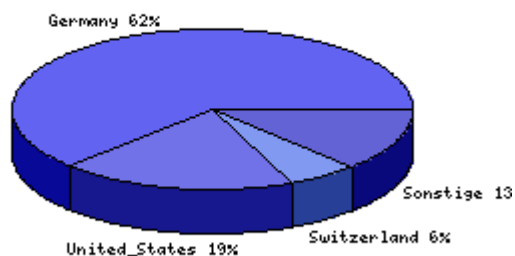

Providerstatistik für ID 75239

t-dialin.net	9350
arcor-ip.net	1881
t-ipconnect.de	1613
aol.com	892
hansenet.de	848
tiscali.de	830
hispeed.ch	739
pppool.de	573
mediaways.net	452
bluewin.ch	422
rima-tde.net	361
versanet.de	165
qsc.de	164
osnanet.de	159
surfer.at	156
telekom.at	119
inode.at	96
ish.de	90
nefkom.net	86
kabelbw.de	66
blizz.at	64
netcologne.de	59
wanadoo.nl	59
home.nl	56