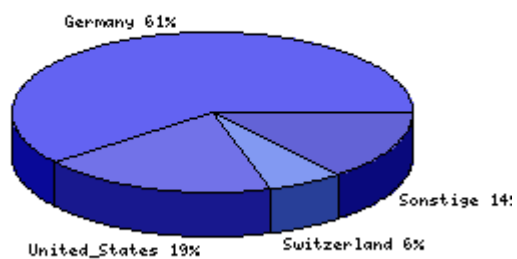

Diese Woche bei **CONRAD.DE**
Neujahrsschnäppchen 2005!
[Hier klicken](#)

Kodak EasyShare CX7300 **nur € 89,-**
SanDisk SD-Card 1GB **nur € 79,-**

Providerstatistik für ID 9498

t-dialin.net	9200
arcor-ip.net	1894
t-ipconnect.de	1605
hispeed.ch	899
aol.com	871
hansenet.de	858
tiscali.de	819
pppool.de	559
mediaways.net	474
rima-tde.net	473
bluewin.ch	454
osninet.de	165
surfer.at	156
qsc.de	151
versanet.de	149
telekom.at	112
ish.de	88
inode.at	83
nefkom.net	82
kabelbw.de	80
wanadoo.nl	75
netcologne.de	70
blizz.at	62
home.nl	58