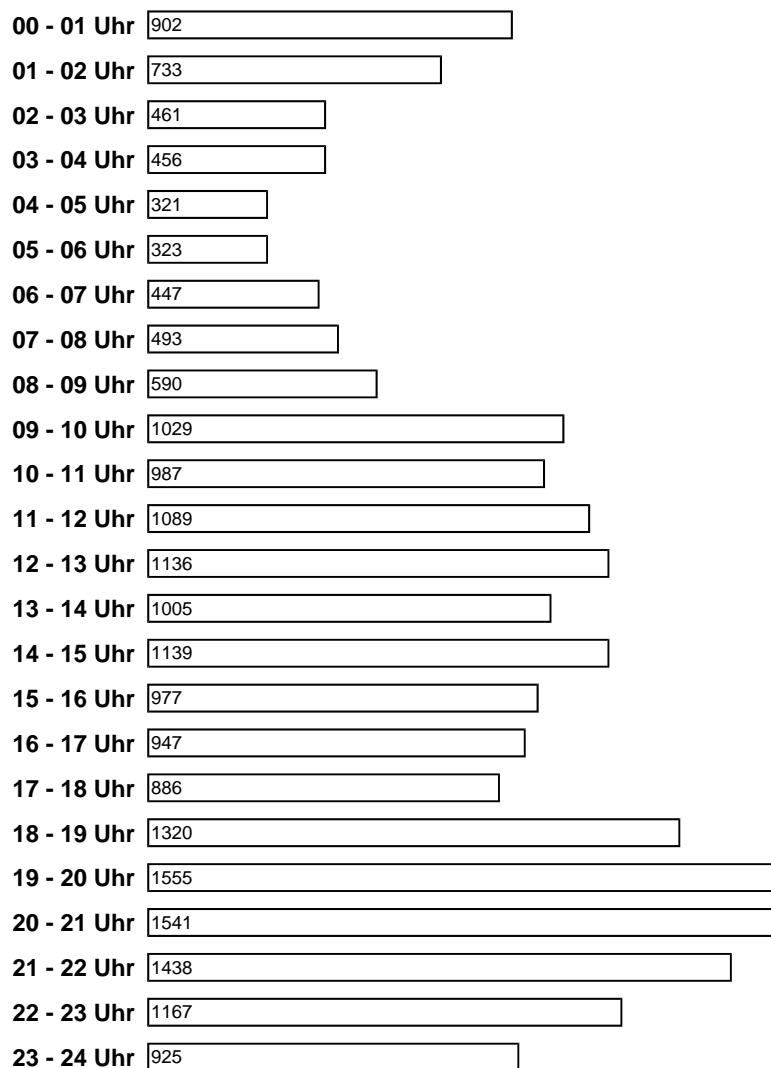

Stundenstatistik für ID 9498

Einstellungen für die ID 9498

- Nummer des gewählten Layouts: 189
- Anzeige der Counterstellen: 5
- Layout wird zufällig gewählt: NEIN
- Anzeige erfolgt transparent: JA
- Strict URL Checking ist: NICHT AKTIV
- Der Counterstand wird: ANGEZEIGT
- Anzeige mit Zugriffszeit: NEIN