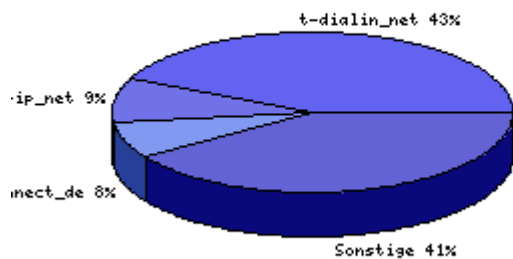

com.py 57

t-dialin.net	9200
arcor-ip.net	1894
t-ipconnect.de	1605
Sonstige	8679