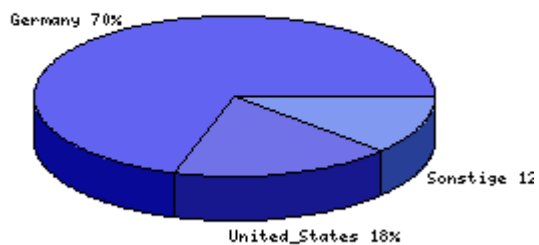

Providerstatistik für ID 9785

t-dialin.net	2359
aol.com	978
t-ipconnect.de	907
arcor-ip.net	210
pppool.de	204
tiscali.de	148
mediaways.net	138
mcbone.net	115
muenchen.de	95
bluewin.ch	68
hansenet.de	54
telekom.at	54
t-online.de	44
mnet-online.de	42
sbs.de	42
colt.net	40
uni-kassel.de	38
surfer.at	37
ignite.net	35
ac.at	34
lrz-muenchen.de	32
studentenwohnheim-bw.de	30
netcologne.de	28
versanet.de	27