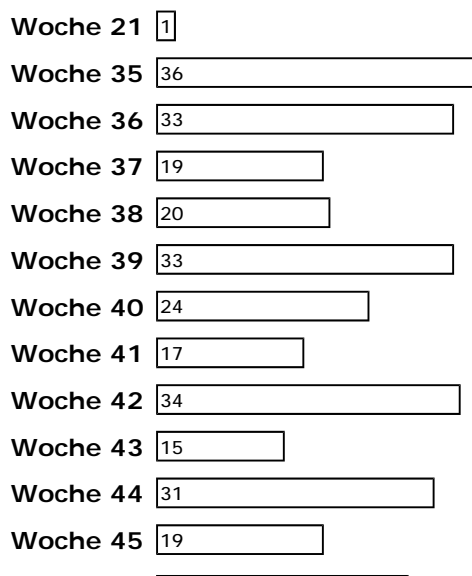

Wochenstatistik für ID 27543