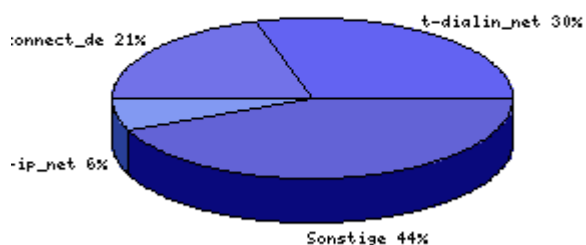

Durchschn. Zugriffe pro Tag: 4

Durchschn. Zugriffe pro Woche: 27

Untersch. Betriebssysteme: 10

häufigstes Betriebssystem: Windows XP [369 Hits]

unterschied. Länder: 20

Das häufigste Zugriffsland: United States [279 Hits]

<input type="checkbox"/>	United States	279
<input type="checkbox"/>	Germany	166
<input type="checkbox"/>	Sonstige	75

Im 1. Jahr kostenlos!

» [Jetzt Antrag anfordern](#)

Providerstatistik für ID 27543

t-dialin.net	142
t-ipconnect.de	99
arcor-ip.net	30
aol.com	24
pppool.de	21
bluewin.ch	11
telekom.at	9
versanet.de	8
inktomisearch.com	6
sbs.de	6
tiscali.de	6
eads.net	5
saix.net	4
hispeed.ch	3
mediaways.net	3
t-online.hu	3
vapn.de	3
alicedsl.de	2
brainforce.com	2
citykom.de	2
compus.de	2
direcpceu.com	2
ewe-ip-backbone.de	2
googlebot.com	2
ignite.net	2

NEU! AB SOFORT **16** CENT/MIN. FÜR NUR NOCH **MOBIL TELEFONIEREN** simyo

Browserstatistik für ID 27543

Internet Explorer 6.x	382
Mozilla Firefox	72
Netscape 6	37
Internet Explorer 5.x	17
Netscape 3.x	4
Opera 2.x	3
Internet Explorer 4.x	2
SEARCH ENGINES	2
Mozilla Firebird	1