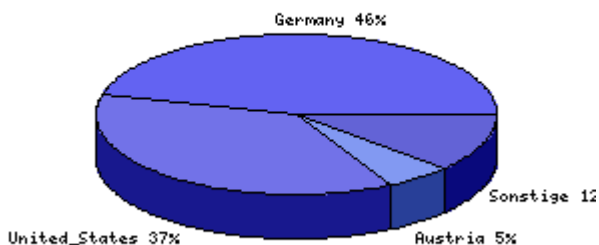

Durchschn. Zugriffe pro Tag: 14

Durchschn. Zugriffe pro Woche: 99

Untersch. Betriebssysteme: 13

häufigstes Betriebssystem: Windows XP [3472 Hits]

unterschied. Länder: 45

Das häufigste Zugriffsland: Germany [2416 Hits]

Zugriffe aller Länder: 5247

Zugriffe aus Deutschland: 2416

Verweildauer auf Ihrer Seite: 158 Sekunden

Zugriffsländerstatistik für ID 39887

Germany	2416
United States	1928
Austria	281
Switzerland	183
Europe	177
United Kingdom	57
unknown/unbekannt	49
Sweden	26
France	14
Netherlands	14
Australia	10
Japan	9
Italy	7
Belgium	6
Spain	6
Uruguay	6
Korea, Republic of	5
China	4
Hungary	4
Ireland	4
Czech Republic	3
Luxembourg	3
Poland	3
Slovakia	3
Turkey	3