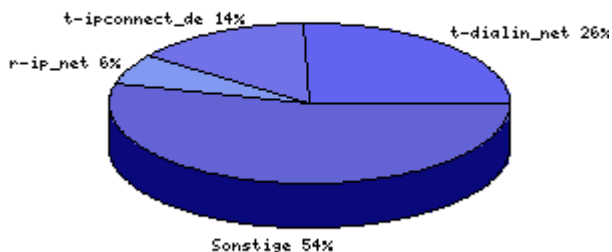

☐	t-dialin.net	1170
☐	t-ipconnect.de	663
☐	arcor-ip.net	274
☐	Sonstige	2475