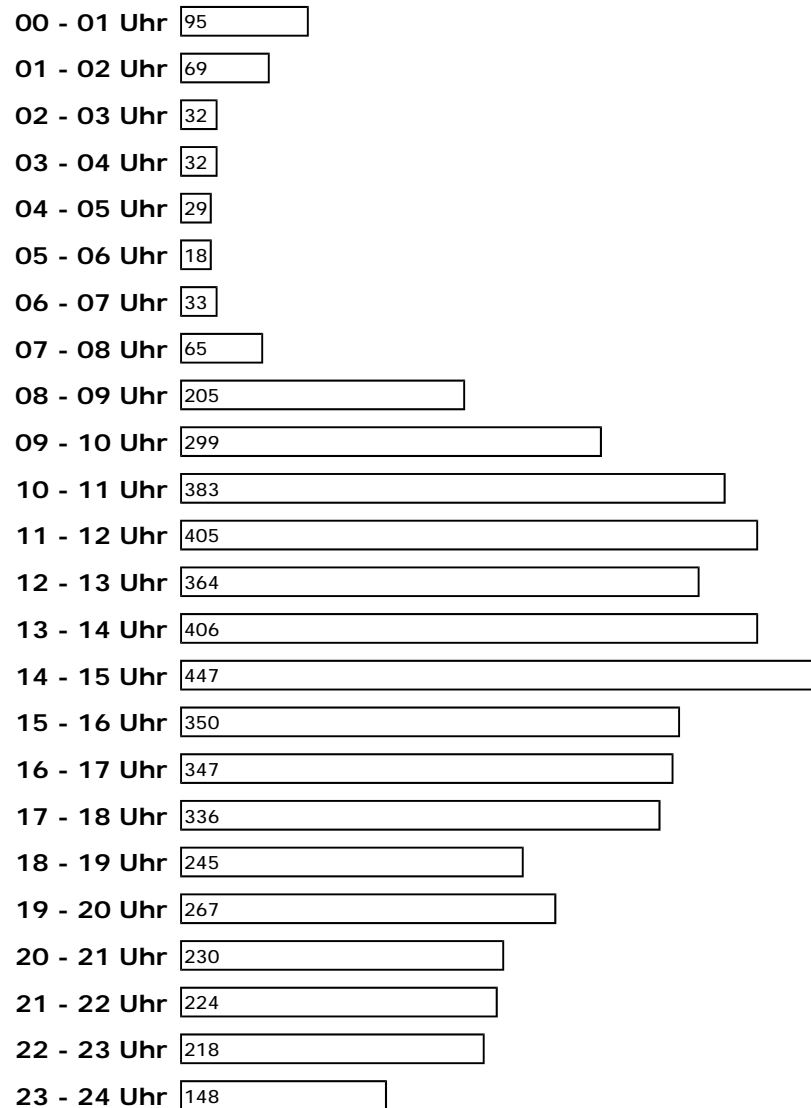

Stundenstatistik für ID 39887

LinkCounterstatistik für ID 39887

RGB Color Mixer 2840

☐ RGB Color Mixer 2840