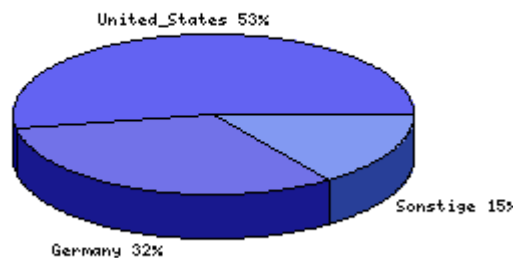

Durchschn. Zugriffe pro Tag: 148

Durchschn. Zugriffe pro Woche: 1077

Untersch. Betriebssysteme: 11

häufigstes Betriebssystem: Windows XP [42261 Hits]

unterschied. Länder: 62

Das häufigste Zugriffsland: United States [28499 Hits]

Zugriffe aller Länder: 53899

Zugriffe aus Deutschland: 17195

Verweildauer auf Ihrer Seite: 338 Sekunden

Zugriffsländerstatistik für ID 75239

United States	28499
Germany	17195
Europe	2559
Switzerland	2006
United Kingdom	807
Austria	801
unknown/unbekannt	372
Spain	226
Lithuania	222
Sweden	171
Australia	164
China	120
Netherlands	113
Japan	90
Belgium	72
Denmark	55
Liechtenstein	49
Canada	43
Paraguay	41
Italy	30
Uruguay	29
Czech Republic	27
France	23
Luxembourg	22
Norway	19