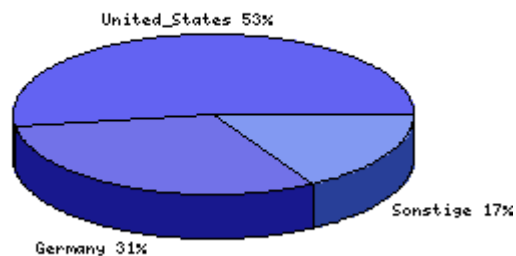

1&1 **1&1 DOMAINS**
Ihre individuelle Internet-Adresse ab **€ 0,29** pro Monat*

Zugriffsländerstatistik für ID 9498

United States	28625
Germany	16777
Europe	2550
Switzerland	1838
United Kingdom	940
Austria	814
unknown/unbekannt	561
Lithuania	353
Australia	252
Japan	242
Spain	237
Sweden	191
Netherlands	146
China	139
Paraguay	118
Canada	76
Belgium	71
Denmark	61
France	44
Liechtenstein	41
Czech Republic	38
Uruguay	34
Italy	33
Singapore	26
Poland	24

United States	28625
Germany	16777
Sonstige	9080