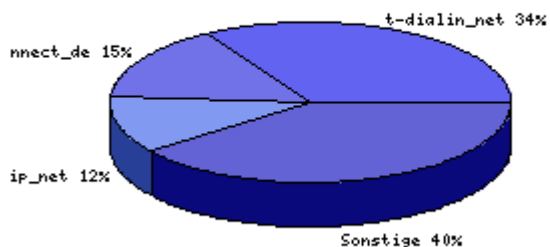

Providerstatistik für ID 9498

t-dialin.net	17152
t-ipconnect.de	7853
arcor-ip.net	5895
aol.com	1903
tiscali.de	1625
hansenet.de	1604
hispeed.ch	1546
versanet.de	1216
pppool.de	1069
alicedsl.de	612
bluewin.ch	548
dokom.de	482
netcologne.de	450
mediaways.net	354
adslplus.ch	337
inode.at	285
rima-tde.net	281
green.ch	274
surfer.at	261
ne.jp	250
citykom.de	225
keymachine.de	221
fortakas.lt	219
strato-dslnet.de	207
telekom.at	186

t-dialin.net	17152
t-ipconnect.de	7853
arcor-ip.net	5895
Sonstige	20260