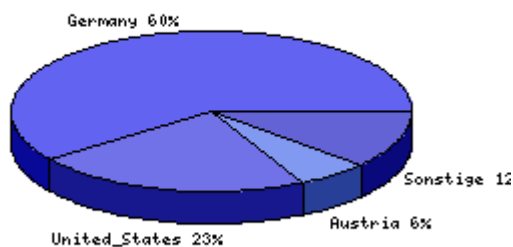

Germany	2616
United States	981
Austria	256
Sonstige	502