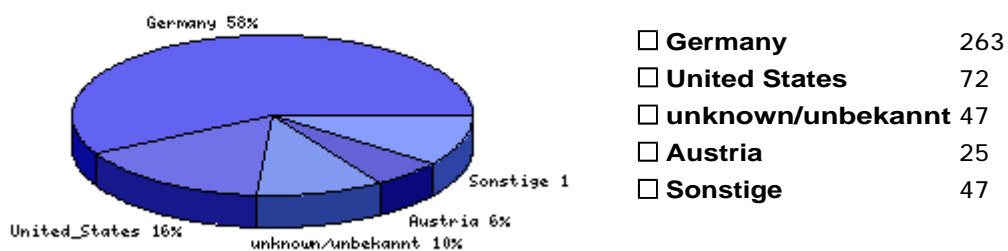

☐ Germany	263
☐ United States	72
☐ unknown/unbekannt	47
☐ Austria	25
☐ Sonstige	47

Providerstatistik für ID 107289

t-dialin.net	121
t-ipconnect.de	37
inktomisearch.com	33
arcor-ip.net	28
pppool.de	13
alicedsl.de	12
aol.com	11
eads.net	10
yahoo.net	10
bluewin.ch	9
einsundeins.de	7
telekom.at	7
versanet.de	7
googlebot.com	5
live.com	5
phx.gbl	4
surfer.at	4
ewe-ip-backbone.de	3
netcologne.de	3
adslplus.ch	2
eurotel.cz	2
hansenet.de	2
mdcc-fun.de	2
	1