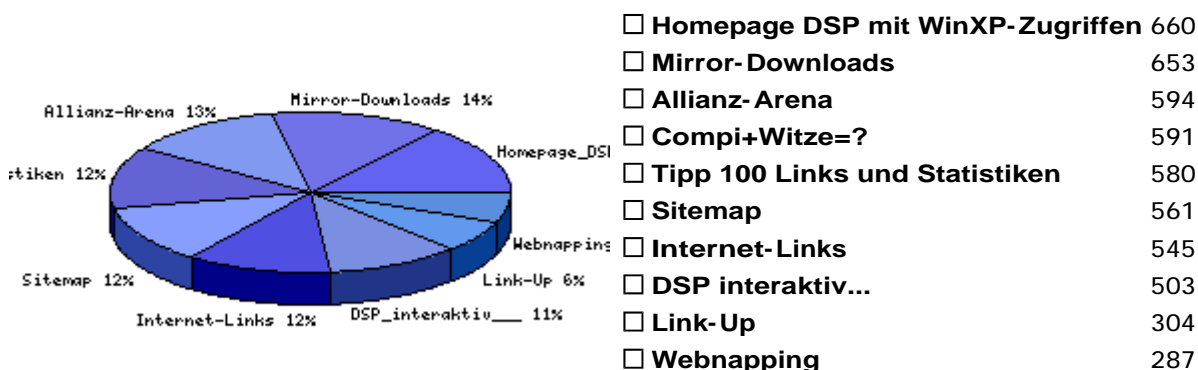

Homepage DSP mit WinXP-Zugriffen	660
Mirror-Downloads	653
Allianz-Arena	594
Compi+Witze=?	591
Tipp 100 Links und Statistiken	580
Sitemap	561
Internet-Links	545
DSP interaktiv...	503
Link-Up	304
Webnapping	287

Einstellungen für die ID 37837

- gewähltes Layout: 189
- Anzeige der Counterstellen: 6
- Layout wird zufällig gewählt: NEIN
- Anzeige erfolgt transparent: JA
- Strict URL Checking ist: NICHT AKTIV
- Der Counterstand wird: ANGEZEIGT
- Anzeige mit Zugriffszeit: NEIN
- Anzeige in der HITParade: JA
- Versand der Verweildauer: NEIN
- IP Auswertung per Mail: NEIN
- Die Reloadsperre ist: AKTIV
- Erotikbanner anzeigen ist: NICHT ERWÜNSCHT