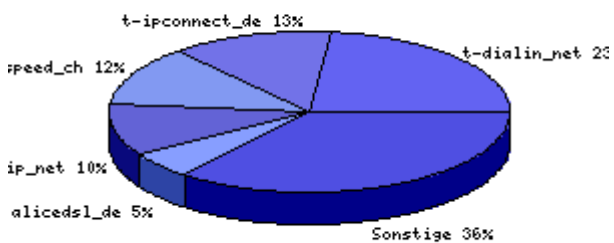

planet.nl
serverkompetenz.net

☐ t-dialin.net	4450
☐ t-ipconnect.de	2483
☐ hispeed.ch	2341
☐ arcor-ip.net	1976
☐ alicedsl.de	1042
☐ Sonstige	6824

Betriebssystemstatistik für ID 37837

Windows XP	16020
Windows NT	3201
Windows 2000	584
Macintosh	182
Linux	174
Windows 98	166
- unknown -	133
OS/2	3
Windows ??	3
Windows 3.x	2
UNIX	1