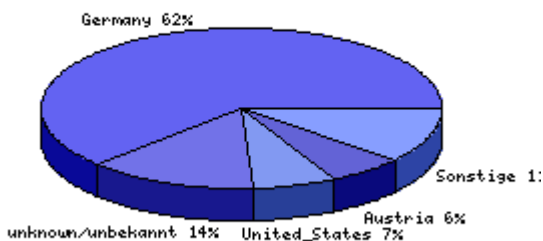

Letztes Update der Statistik: Friday, 28.Dec.2007

Der bisher aktivste Tag: Tuesday, 23.Jan.2007 [29 Hits]

Der aktivste Monat: Januar [452 Hits]

Die aktivste Woche: Woche 04 [140 Hits]

Der aktivste Wochentag: Mittwoch [595 Hits]

Durchschn. Zugriffe pro Tag: 10

Durchschn. Zugriffe pro Woche: 69

Untersch. Betriebssysteme: 10

häufigstes Betriebssystem: Windows XP [2745 Hits]

unterschied. Länder: 56

Das häufigste Zugriffsland: Germany [2245 Hits]

Zugriffe aller Länder: 3615

Zugriffe aus Deutschland: 2245

Verweildauer auf Ihrer Seite: 158 Sekunden

Zugriffsländerstatistik für ID 39887

| | |
|--------------------|------|
| Germany | 2245 |
| unknown/unbekannt | 499 |
| United States | 244 |
| Austria | 227 |
| Switzerland | 180 |
| Sweden | 53 |
| Ireland | 31 |
| France | 13 |
| United Kingdom | 11 |
| Italy | 9 |
| Luxembourg | 9 |
| Spain | 7 |
| Hungary | 6 |
| Netherlands | 5 |
| Poland | 5 |
| Turkey | 5 |
| Finland | 4 |
| Korea, Republic of | 4 |
| Belgium | 3 |
| Canada | 3 |
| Denmark | 3 |
| India | 3 |
| Japan | 3 |
| Romania | 3 |
| Russian Federation | 3 |