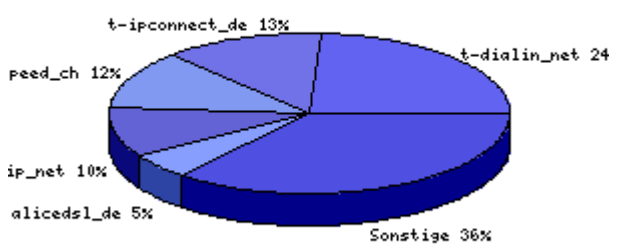

☐	t-dialin.net	4925
☐	t-ipconnect.de	2622
☐	hispeed.ch	2449
☐	arcor-ip.net	2063
☐	alicedsl.de	1034
☐	Sonstige	7383