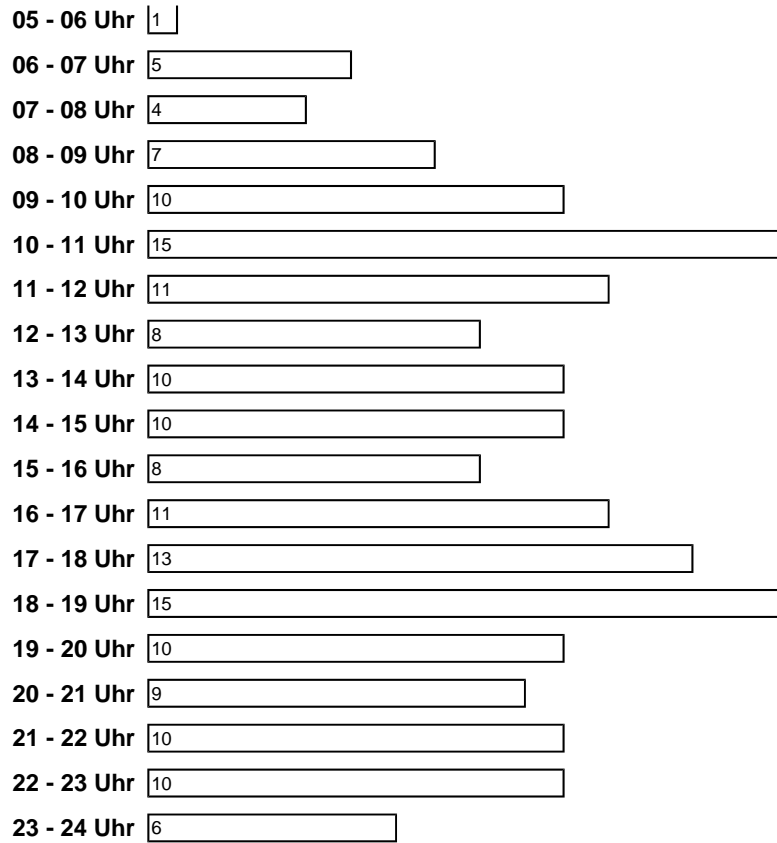

✕ counter
✕ ID anmelden
✕ ID löschen
✕ Statistiken

✕ WEBCounter Logo

WEBCounter-Statistiken

Anbei erhalten Sie die aktuellen Statistiken für Ihren WEBCounter. Diese Statistiken werden direkt zur Laufzeit erzeugt. Die Daten für die Statistik kommen aus einer SQL Datenbank die nicht direkt durch den Counterserver gepflegt wird. Daher kann es vorkommen, dass Ihre Statistiken bis zu einem Tag Rückstand haben. Die INLINE GmbH übernimmt keinerlei Garantie für die hier aufgeführten Daten. Ebenso können wir nicht für Fehler innerhalb der Statistiken haftbar gemacht werden.

Monatsstatistik für ID 53646

Wochenstatistik für ID 53646

Wochentagsstatistik für ID 53646

Tagesstatistik für ID 53646

Wednesday, 02.Jan.2008	3
Thursday, 03.Jan.2008	2
Monday, 07.Jan.2008	1
Tuesday, 08.Jan.2008	2
Wednesday, 09.Jan.2008	1
Friday, 11.Jan.2008	2
Tuesday, 15.Jan.2008	1
Thursday, 17.Jan.2008	2
Friday, 18.Jan.2008	3
Monday, 21.Jan.2008	1
Tuesday, 22.Jan.2008	2
Thursday, 24.Jan.2008	3
Sunday, 27.Jan.2008	2
Monday, 28.Jan.2008	2
Tuesday, 29.Jan.2008	1
Thursday, 31.Jan.2008	1
Saturday, 02.Feb.2008	1
Sunday, 03.Feb.2008	1
Thursday, 07.Feb.2008	1
Saturday, 09.Feb.2008	1
Monday, 11.Feb.2008	1
Tuesday, 12.Feb.2008	2
Wednesday, 13.Feb.2008	3
Thursday, 14.Feb.2008	1
Saturday, 16.Feb.2008	2

Stundenstatistik für ID 53646

00 - 01 Uhr	5
01 - 02 Uhr	2
02 - 03 Uhr	4
04 - 05 Uhr	2

Einstellungen für die ID 53646

- Nummer des gewählten Layouts: 189
- Anzeige der Counterstellen: 4
- Layout wird zufällig gewählt: NEIN
- Anzeige erfolgt transparent: JA
 - Strict URL Checking ist: NICHT AKTIV
 - Der Counterstand wird: ANGEZEIGT
 - Anzeige mit Zugriffszeit: NEIN
 - Anzeige in der HITParade: JA
- Versand der Verweildauer: NEIN
 - IP Auswertung per Mail: NEIN
 - Die Reloadsperre ist: AKTIV
- Erotikbanner anzeigen ist: NICHT ERWÜNSCHT