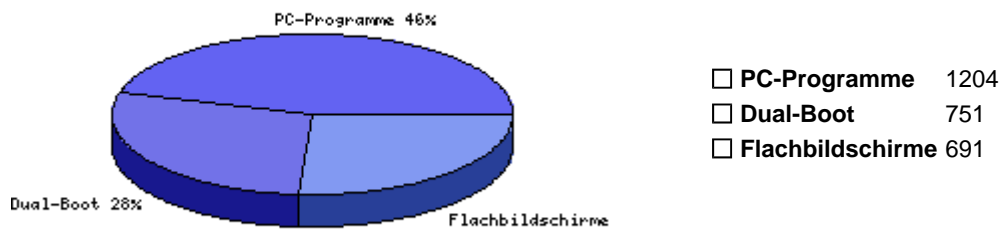

Monatsstatistik für ID 64971

Januar	2128
Februar	629
Maerz	670
April	388
Mai	553
Juni	548
Juli	771

August	192
September	280
Oktober	224
November	503
Dezember	273

Wochenstatistik für ID 64971

Woche 01	1185
Woche 02	366
Woche 03	276
Woche 04	227
Woche 05	193
Woche 06	133
Woche 07	163
Woche 08	130
Woche 09	131
Woche 10	132
Woche 11	150
Woche 12	189
Woche 13	152
Woche 14	96
Woche 15	109
Woche 16	98
Woche 17	63
Woche 18	131
Woche 19	89
Woche 20	118
Woche 21	108
Woche 22	142
Woche 23	92
Woche 24	175
Woche 25	118

Wochentagsstatistik für ID 64971

+++ Ideen am laufenden Band +++

Tagesstatistik für ID 64971

Stundenstatistik für ID 64971

00 - 01 Uhr	161
01 - 02 Uhr	131
02 - 03 Uhr	125
03 - 04 Uhr	98
04 - 05 Uhr	88
05 - 06 Uhr	106
06 - 07 Uhr	214
07 - 08 Uhr	184
08 - 09 Uhr	177
09 - 10 Uhr	223
10 - 11 Uhr	299
11 - 12 Uhr	310
12 - 13 Uhr	435
13 - 14 Uhr	357
14 - 15 Uhr	298
15 - 16 Uhr	351
16 - 17 Uhr	388
17 - 18 Uhr	372
18 - 19 Uhr	983
19 - 20 Uhr	579
20 - 21 Uhr	407
21 - 22 Uhr	374
22 - 23 Uhr	268
23 - 24 Uhr	238

DaimlerChrysler-Card

LinkCounterstatistik für ID 64971

PC-Programme	1204
Dual-Boot	751
Flachbildschirme	691

PLAYBOY  **Live dabei - beim Playboy Fotoshooting...**

* inkl. Anreise, Übernachtung im Hotel und Verpflegung **JETZT TEILNEHMEN**