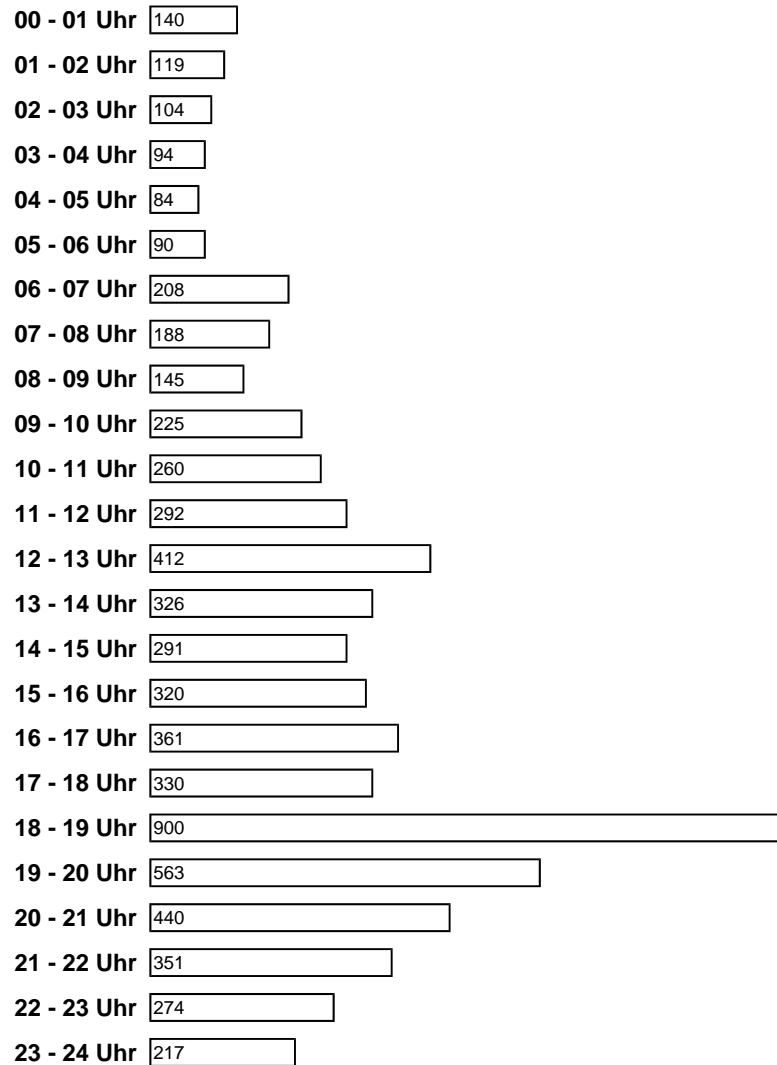

Einstellungen für die ID 9498

Nummer des gewählten Layouts: 189
Anzeige der Counterstellen: 6
Layout wird zufällig gewählt: NEIN
Anzeige erfolgt transparent: JA
Strict URL Checking ist: NICHT AKTIV
Der Counterstand wird: ANGEZEIGT
Anzeige mit Zugriffszeit: NEIN
Anzeige in der HITParade: JA
Versand der Verweildauer: NEIN
IP Auswertung per Mail: NEIN
Die Reloadsperre ist: AKTIV
Erotikbanner anzeigen ist: NICHT ERWÜNSCHT