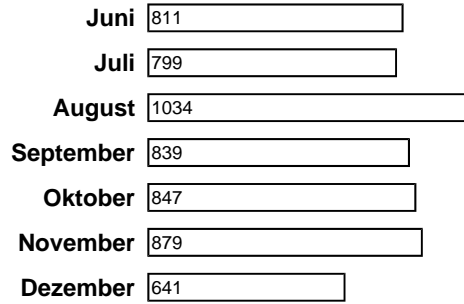

Wochenstatistik für ID 9785