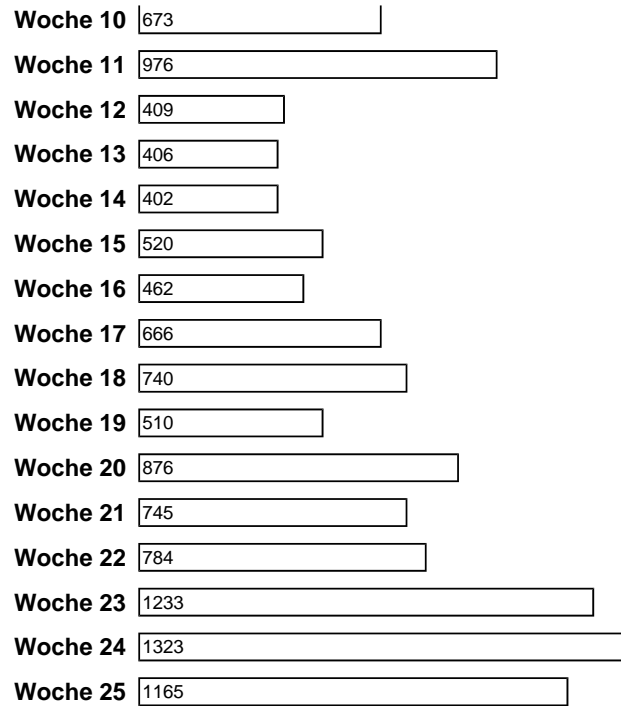

Statistiken

- Windows XP 31225
- Windows NT 10399
- Sonstige 4135

Browserstatistik für ID 122756

Mozilla Firefox	<input type="text" value="24038"/>
Internet Explorer 7.x	<input type="text" value="9226"/>
Internet Explorer 6.x	<input type="text" value="4188"/>
Internet Explorer 4.x	<input type="text" value="3715"/>
Netscape 6	<input type="text" value="3049"/>
Opera 9.x	<input type="text" value="1147"/>
Netscape 4.x	<input type="text" value="169"/>
- unknown -	<input type="text" value="76"/>
KDE Browser	<input type="text" value="66"/>
Internet Explorer 5.x	<input type="text" value="38"/>
SEARCH ENGINES	<input type="text" value="34"/>
Netscape 3.x	<input type="text" value="6"/>
Opera 2.x	<input type="text" value="3"/>
Java	<input type="text" value="2"/>
Opera 8.x	<input type="text" value="1"/>
WGet / WEB Mirror	<input type="text" value="1"/>

Statistiken

- Mozilla Firefox 24038
- Internet Explorer 7.x 9226
- Internet Explorer 6.x 4188
- Internet Explorer 4.x 3715
- Netscape 6 3049
- Sonstige 1543

Monatsstatistik für ID 122756

Wochenstatistik für ID 122756

Wochentagsstatistik für ID 122756

Tagesstatistik für ID 122756

Stundenstatistik für ID 122756

LinkCounterstatistik für ID 122756

Statistiken

- WindowsXP-Downloads 35098
- XPexpand-Download 2600
- Sonstige 7880