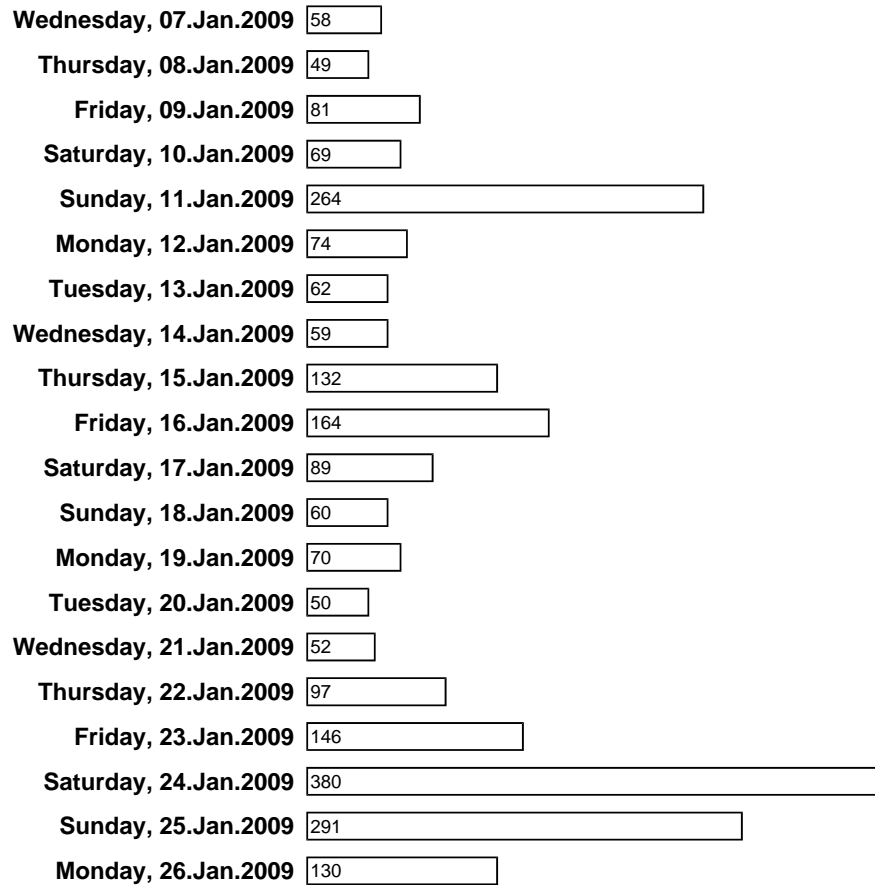

Stundenstatistik für ID 122756