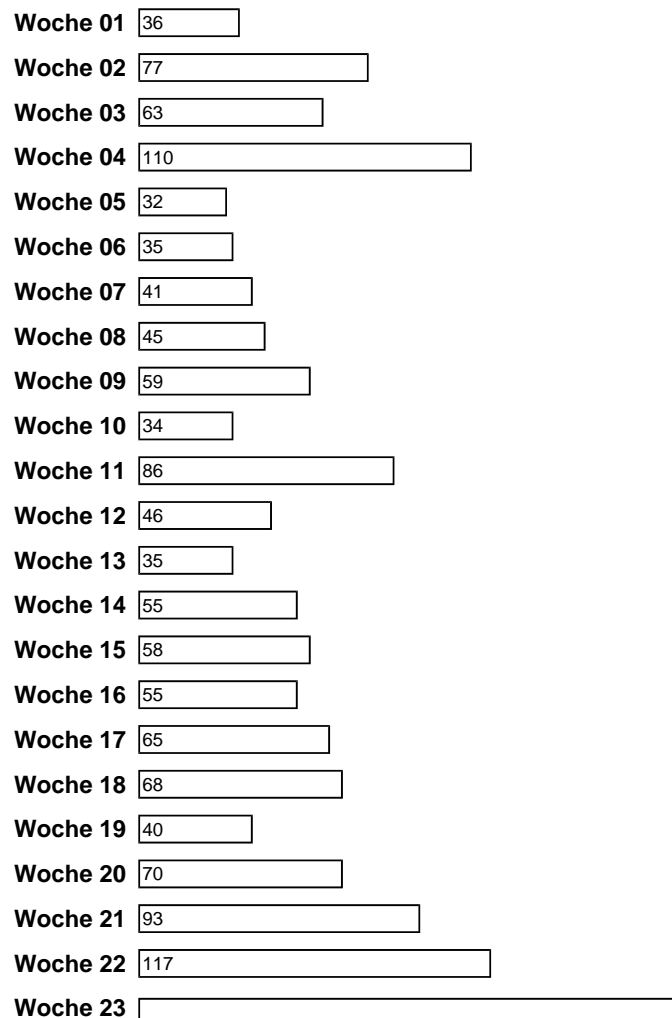

Die aktivste Stunde: 22 - 23 Uhr [329 Hits]

Anzahl untersch. Provider: 236

Der aktivste Provider: t-dialin.net [974 Hits]

Anzahl Zugriffe heute: 2

Anzahl Zugriffe gestern: 3

Zugriffe der letzten 7 Tage: 3 / 7 / 7 / 14 / 4 / 11 / 0

- Mozilla Firefox 2237
- Internet Explorer 7.x 1104
- Netscape 6 318
- Sonstige 456

Statistiken

Jetzt exklusiv testen!

Wochenstatistik für ID 37837

Wochentagsstatistik für ID 37837

Tagesstatistik für ID 37837

Stundenstatistik für ID 37837

| | |
|-------------|-----|
| 00 - 01 Uhr | 93 |
| 01 - 02 Uhr | 61 |
| 02 - 03 Uhr | 56 |
| 03 - 04 Uhr | 52 |
| 04 - 05 Uhr | 58 |
| 05 - 06 Uhr | 63 |
| 06 - 07 Uhr | 176 |
| 07 - 08 Uhr | 148 |
| 08 - 09 Uhr | 129 |
| 09 - 10 Uhr | 171 |
| 10 - 11 Uhr | 175 |
| 11 - 12 Uhr | 191 |
| 12 - 13 Uhr | 194 |
| 13 - 14 Uhr | 207 |
| 14 - 15 Uhr | 199 |
| 15 - 16 Uhr | 219 |
| 16 - 17 Uhr | 241 |
| 17 - 18 Uhr | 263 |
| 18 - 19 Uhr | 261 |
| 19 - 20 Uhr | 266 |
| 20 - 21 Uhr | 236 |
| 21 - 22 Uhr | 201 |
| 22 - 23 Uhr | 329 |
| 23 - 24 Uhr | 126 |