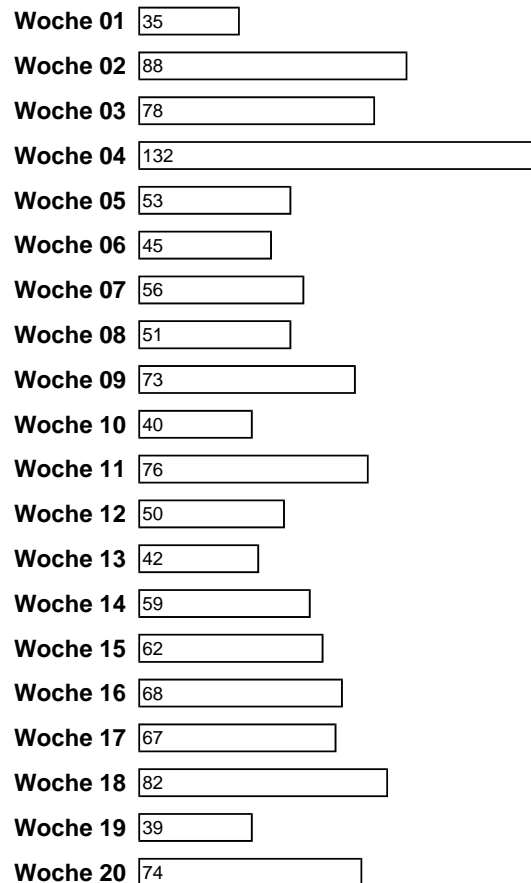

### Browserstatistik für ID 75239

Statistiken

- Mozilla Firefox 2347
- Internet Explorer 7.x 1211
- Netscape 6 383
- Internet Explorer 6.x 240
- Sonstige 297

### Wochenstatistik für ID 75239

**Wochentagsstatistik für ID 75239**

**Tagesstatistik für ID 75239**

|                        |    |
|------------------------|----|
| Sunday, 18.Jan.2009    | 12 |
| Monday, 19.Jan.2009    | 6  |
| Tuesday, 20.Jan.2009   | 5  |
| Wednesday, 21.Jan.2009 | 4  |
| Thursday, 22.Jan.2009  | 11 |
| Friday, 23.Jan.2009    | 17 |
| Saturday, 24.Jan.2009  | 48 |
| Sunday, 25.Jan.2009    | 34 |
| Monday, 26.Jan.2009    | 13 |

**Stundenstatistik für ID 75239**

|             |     |
|-------------|-----|
| 00 - 01 Uhr | 93  |
| 01 - 02 Uhr | 95  |
| 02 - 03 Uhr | 47  |
| 03 - 04 Uhr | 45  |
| 04 - 05 Uhr | 59  |
| 05 - 06 Uhr | 74  |
| 06 - 07 Uhr | 197 |
| 07 - 08 Uhr | 139 |
| 08 - 09 Uhr | 155 |
| 09 - 10 Uhr | 193 |
| 10 - 11 Uhr | 202 |
| 11 - 12 Uhr | 198 |
| 12 - 13 Uhr | 194 |
| 13 - 14 Uhr | 256 |
| 14 - 15 Uhr | 204 |
| 15 - 16 Uhr | 254 |
| 16 - 17 Uhr | 270 |
| 17 - 18 Uhr | 276 |
| 18 - 19 Uhr | 273 |
| 19 - 20 Uhr | 290 |
| 20 - 21 Uhr | 242 |
| 21 - 22 Uhr | 228 |
| 22 - 23 Uhr | 360 |
| 23 - 24 Uhr | 135 |