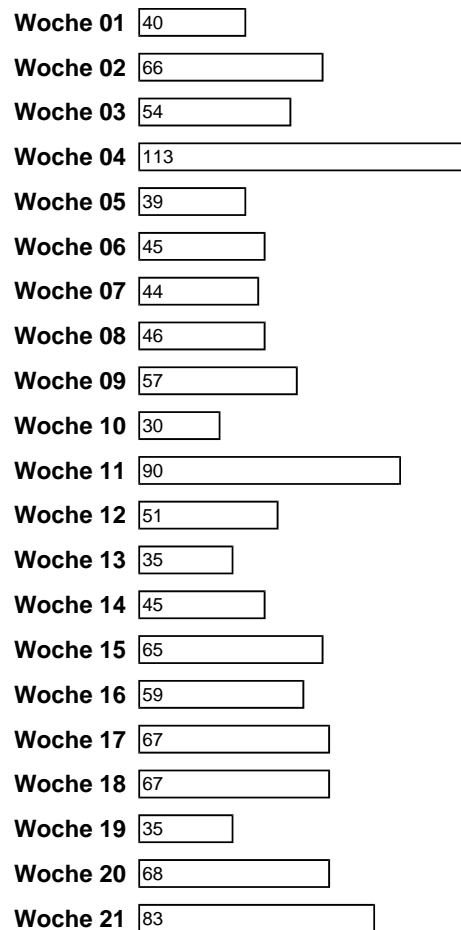

Die aktivste Stunde: 22 - 23 Uhr [337 Hits]

Anzahl untersch. Provider: 228

Der aktivste Provider: t-dialin.net [996 Hits]

Anzahl Zugriffe heute: 7

Anzahl Zugriffe gestern: 6

Zugriffe der letzten 7 Tage: 6 / 6 / 14 / 14 / 4 / 8 / 0

Statistiken

plus.de Top Angebot // Trampolin mit Sicherheitsnetz, ca. Ø 244 cm/ **189.95** >> jetzt klicken

Browserstatistik für ID 9498

Statistiken

- Mozilla Firefox 2299
- Internet Explorer 7.x 1107
- Netscape 6 289
- Sonstige 409

Tinte und Toner

Monatsstatistik für ID 9498

Sauber bleiben!
5 Jahre lang nicht mehr putzen!

Wochenstatistik für ID 9498

Wochentagsstatistik für ID 9498

Warum ich mobiltelefonieren mit simyo gut finde?

simyo

00 - 01 Uhr	82
01 - 02 Uhr	78
02 - 03 Uhr	55
03 - 04 Uhr	47
04 - 05 Uhr	58
05 - 06 Uhr	75
06 - 07 Uhr	196
07 - 08 Uhr	143
08 - 09 Uhr	137
09 - 10 Uhr	153
10 - 11 Uhr	171
11 - 12 Uhr	175
12 - 13 Uhr	205
13 - 14 Uhr	216
14 - 15 Uhr	195
15 - 16 Uhr	232
16 - 17 Uhr	237
17 - 18 Uhr	253
18 - 19 Uhr	243
19 - 20 Uhr	247
20 - 21 Uhr	252
21 - 22 Uhr	201
22 - 23 Uhr	337
23 - 24 Uhr	116