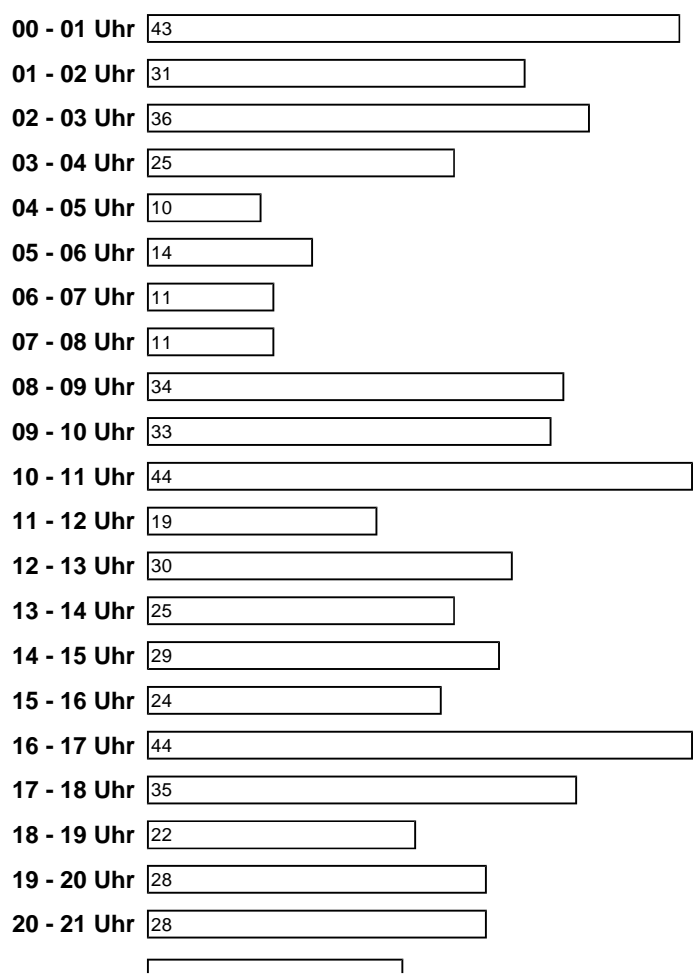

Stundenstatistik für ID 75239