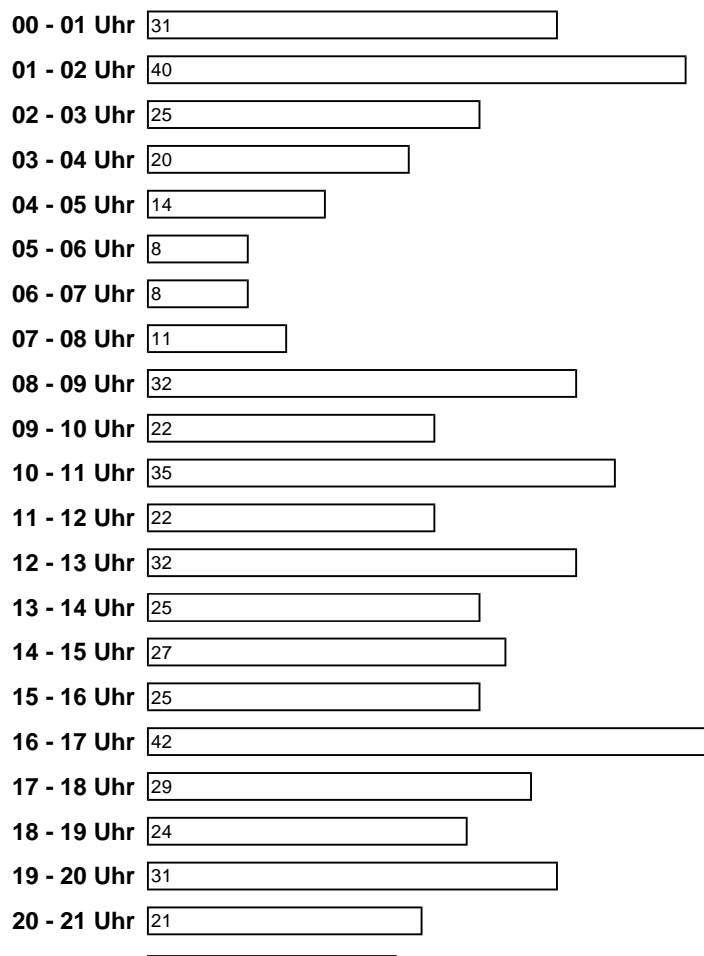

Monatsstatistik für ID 9498

BIS 28.02. STARTVORTEILE SICHERN! **50 € Wechselvorteil bei Rufnummernmitnahme** [Jetzt bestellen >](#)

Wochenstatistik für ID 9498

Woche 00	72
Woche 01	116
Woche 02	94
Woche 03	119
Woche 04	41
Woche 05	38
Woche 06	32
Woche 07	14

Wochentagsstatistik für ID 9498

Sonntag	79
Montag	80
Dienstag	106
Mittwoch	66
Donnerstag	73
Freitag	53
Samstag	69

Tagesstatistik für ID 9498

Tuesday, 25.Jan.2011	6
Wednesday, 26.Jan.2011	8
Thursday, 27.Jan.2011	6
Friday, 28.Jan.2011	6
Saturday, 29.Jan.2011	5
Sunday, 30.Jan.2011	3
Monday, 31.Jan.2011	7
Tuesday, 01.Feb.2011	6
Wednesday, 02.Feb.2011	7
Thursday, 03.Feb.2011	3
Friday, 04.Feb.2011	5
Saturday, 05.Feb.2011	7

Sunday, 06.Feb.2011	5
Monday, 07.Feb.2011	5
Tuesday, 08.Feb.2011	6
Wednesday, 09.Feb.2011	4
Thursday, 10.Feb.2011	1
Friday, 11.Feb.2011	8
Saturday, 12.Feb.2011	4
Sunday, 13.Feb.2011	4
Monday, 14.Feb.2011	5
Tuesday, 15.Feb.2011	4
Wednesday, 16.Feb.2011	5
Thursday, 17.Feb.2011	4
Friday, 18.Feb.2011	1

Jetzt exklusiv testen!

Stundenstatistik für ID 9498

21 - 22 Uhr | 19

22 - 23 Uhr | 47

23 - 24 Uhr | 47

Nur bei BASE:

Einstellungen für die ID 9498

- Nummer des gewählten Layouts: 189
- Anzeige der Counterstellen: 6
- Layout wird zufällig gewählt: NEIN
- Anzeige erfolgt transparent: JA
 - Strict URL Checking ist: NICHT AKTIV
 - Der Counterstand wird: ANGEZEIGT
- Anzeige mit Zugriffszeit: NEIN
- Anzeige in der HITParade: JA
- Versand der Verweildauer: NEIN
 - IP Auswertung per Mail: NEIN
 - Die Reloadsperre ist: AKTIV
- Erotikbanner anzeigen ist: NICHT ERWÜNSCHT