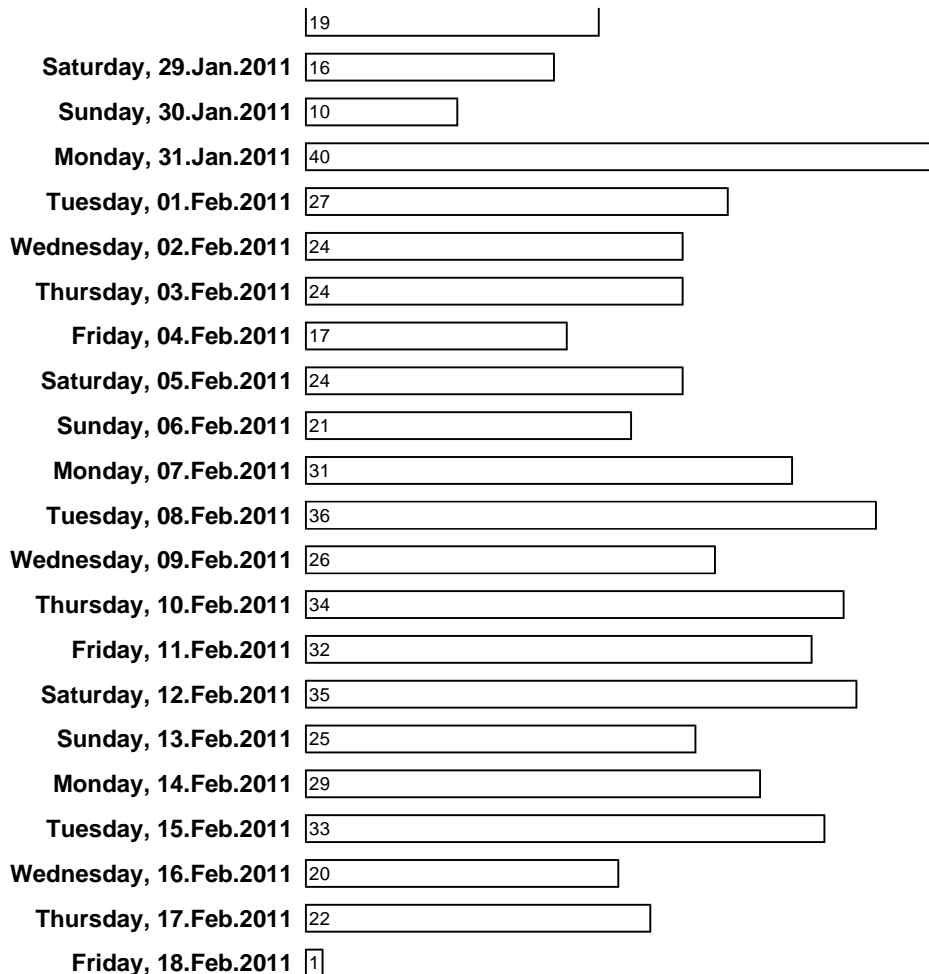

**Die aktivste Stunde:** 16 - 17 Uhr [90 Hits]

**Anzahl untersch. Provider:** 126

**Der aktivste Provider:** t-dialin.net [328 Hits]

**Anzahl Zugriffe heute:** 1

**Anzahl Zugriffe gestern:** 22

**Zugriffe der letzten 7 Tage:** 22 / 20 / 33 / 29 / 25 / 35 / 32

Statistiken

**Jetzt exklusiv testen!**

DaimlerChrysler-Card

### Browserstatistik für ID 9785

Statistiken

- Mozilla Firefox 408
- Internet Explorer 4.x 260
- Netscape 6 151
- Internet Explorer 7.x 83
- Sonstige 98

**Wochenstatistik für ID 9785**

**Wochentagsstatistik für ID 9785**

**Tagesstatistik für ID 9785**

**Stundenstatistik für ID 9785**

**Jetzt exklusiv testen!**

**Einstellungen für die ID 9785**

- Nummer des gewählten Layouts: 189
- Anzeige der Counterstellen: 6
- Layout wird zufällig gewählt: NEIN
- Anzeige erfolgt transparent: JA
  - Strict URL Checking ist: NICHT AKTIV
  - Der Counterstand wird: ANGEZEIGT
  - Anzeige mit Zugriffszeit: NEIN
  - Anzeige in der HITParade: JA
- Versand der Verweildauer: NEIN
  - IP Auswertung per Mail: NEIN
  - Die Reloadsperre ist: AKTIV
- Erotikbanner anzeigen ist: NICHT ERWÜNSCHT