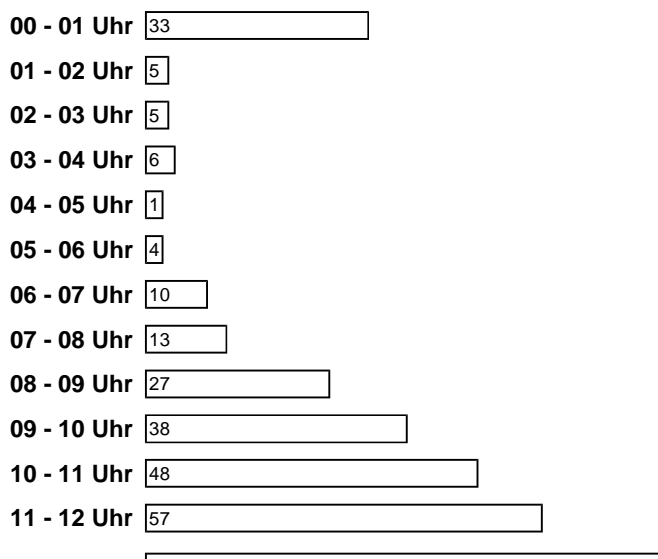

### Browserstatistik für ID 9785

Statistiken

- Mozilla Firefox 408
- Internet Explorer 4.x 260
- Netscape 6 151
- Internet Explorer 7.x 83
- Sonstige 98

**Wochenstatistik für ID 9785**

**Wochentagsstatistik für ID 9785**

**Tagesstatistik für ID 9785**

**Stundenstatistik für ID 9785**

**Jetzt exklusiv testen!**

**Einstellungen für die ID 9785**

- Nummer des gewählten Layouts: 189
- Anzeige der Counterstellen: 6
- Layout wird zufällig gewählt: NEIN
- Anzeige erfolgt transparent: JA
  - Strict URL Checking ist: NICHT AKTIV
  - Der Counterstand wird: ANGEZEIGT
  - Anzeige mit Zugriffszeit: NEIN
  - Anzeige in der HITParade: JA
- Versand der Verweildauer: NEIN
  - IP Auswertung per Mail: NEIN
  - Die Reloadsperre ist: AKTIV
- Erotikbanner anzeigen ist: NICHT ERWÜNSCHT